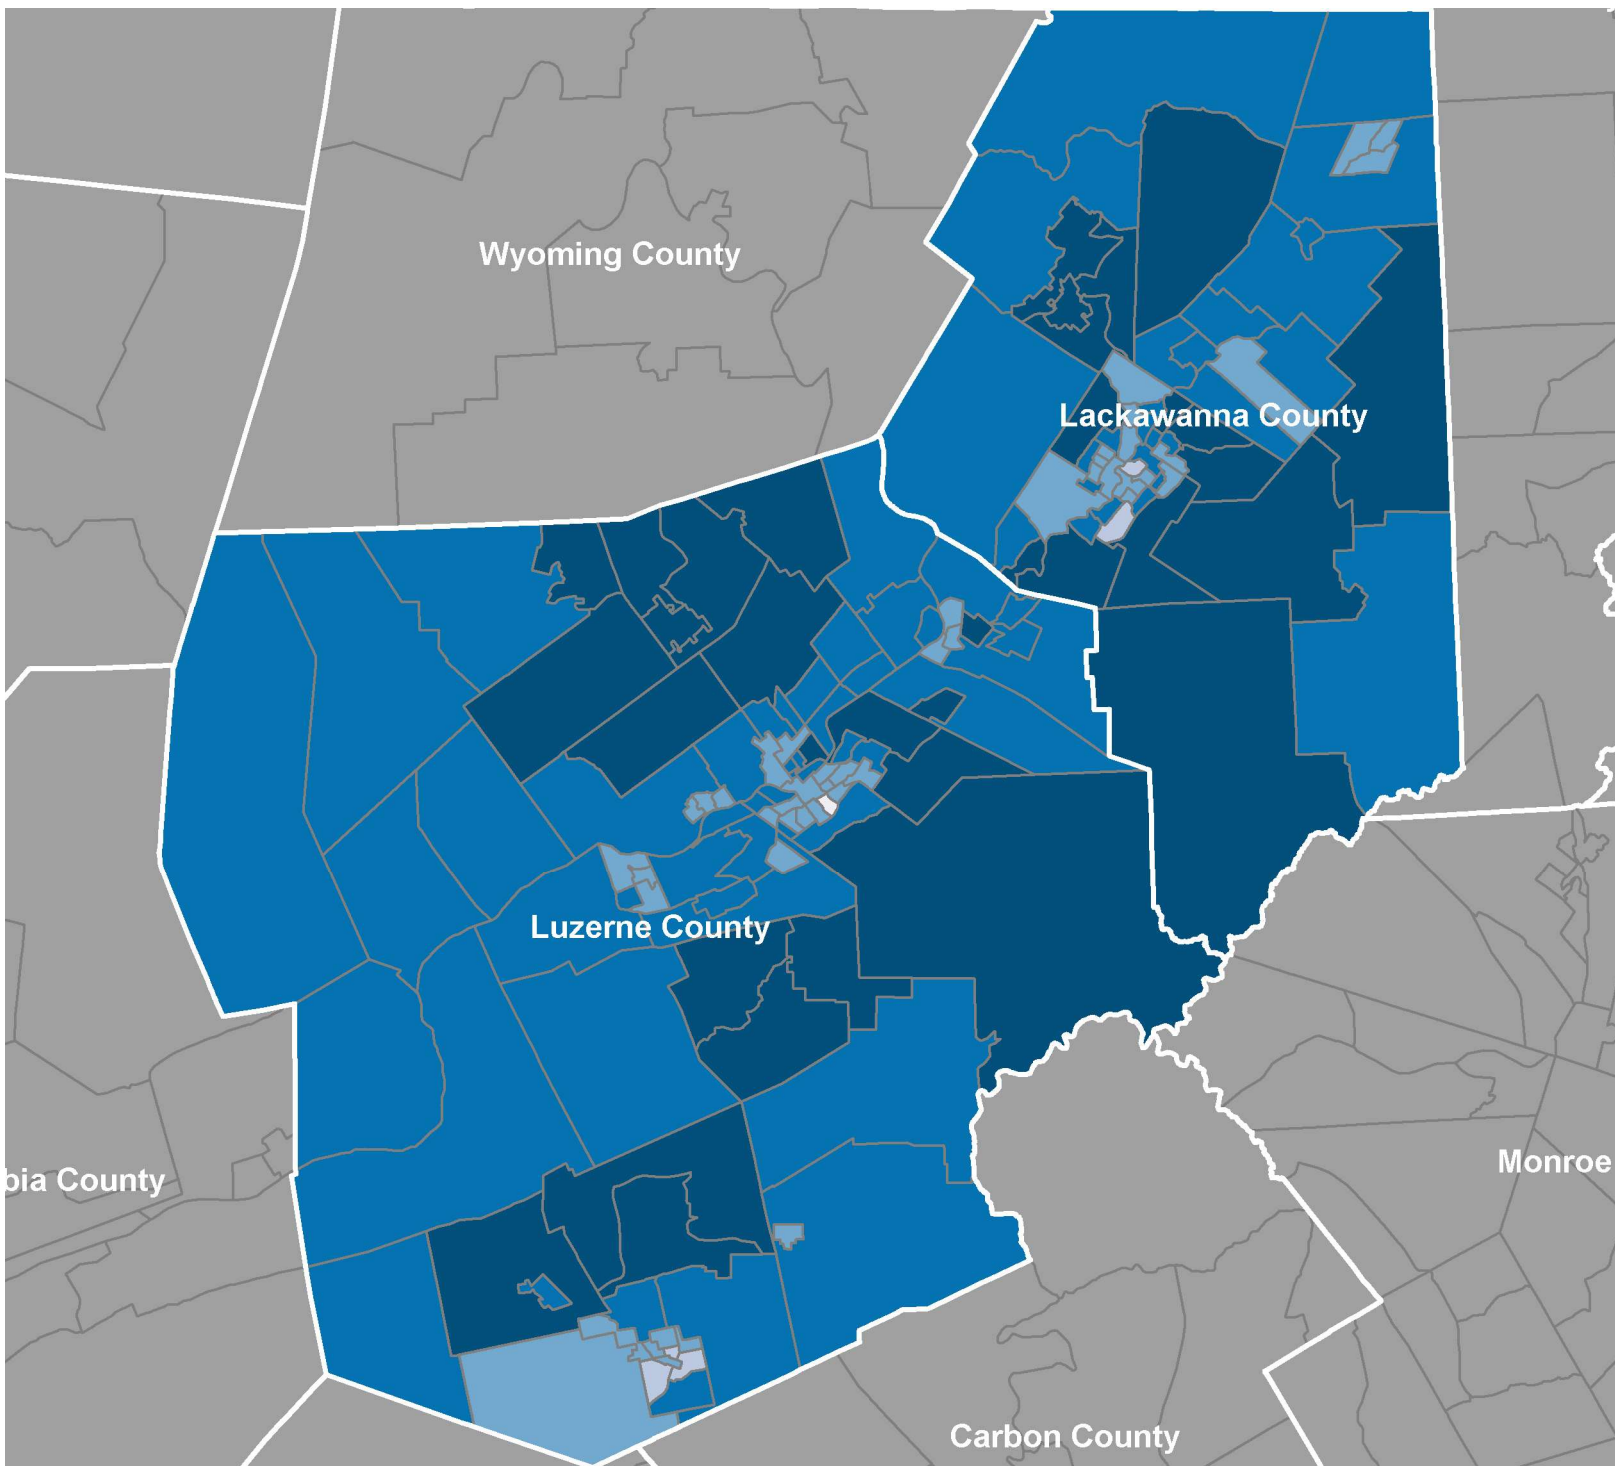

CNB BANK - 2026 CRA - ASSESSMENT AREA INCOME MAP

Scranton PA MSA

Income Level

- NA
- Low
- Moderate
- Middle
- Upper

**Scranton, PA MSA
Census Tracts - March 2026**

State ID	State	County ID	County Name	MSA/MD	Census Tract	Tract Income Level	Minority Pct.	Distrsd / Undersvd
42	PA	069	LACKAWANNA	42540	1129.02	3:Middle	8.71	No
42	PA	069	LACKAWANNA	42540	1129.01	4:Upper	9.3	No
42	PA	069	LACKAWANNA	42540	1128.00	4:Upper	13.81	No
42	PA	069	LACKAWANNA	42540	1127.00	4:Upper	8.55	No
42	PA	069	LACKAWANNA	42540	1126.00	3:Middle	13.09	No
42	PA	069	LACKAWANNA	42540	1125.00	2:Moderate	19	No
42	PA	069	LACKAWANNA	42540	1124.00	3:Middle	6.34	No
42	PA	069	LACKAWANNA	42540	1123.00	2:Moderate	19.1	No
42	PA	069	LACKAWANNA	42540	1122.00	3:Middle	10.81	No
42	PA	069	LACKAWANNA	42540	1121.00	4:Upper	13.81	No
42	PA	069	LACKAWANNA	42540	1120.00	4:Upper	10.77	No
42	PA	069	LACKAWANNA	42540	1118.02	4:Upper	7.18	No
42	PA	069	LACKAWANNA	42540	1118.01	4:Upper	6	No
42	PA	069	LACKAWANNA	42540	1117.00	3:Middle	10.03	No
42	PA	069	LACKAWANNA	42540	1116.00	3:Middle	13.85	No
42	PA	069	LACKAWANNA	42540	1115.00	3:Middle	10.54	No
42	PA	069	LACKAWANNA	42540	1114.00	2:Moderate	13.36	No
42	PA	069	LACKAWANNA	42540	1113.00	3:Middle	8.92	No
42	PA	069	LACKAWANNA	42540	1112.00	3:Middle	10.15	No
42	PA	069	LACKAWANNA	42540	1111.00	3:Middle	8.36	No
42	PA	069	LACKAWANNA	42540	1110.00	3:Middle	8.42	No
42	PA	069	LACKAWANNA	42540	1109.00	2:Moderate	12.4	No
42	PA	069	LACKAWANNA	42540	1108.00	2:Moderate	16.64	No
42	PA	069	LACKAWANNA	42540	1107.00	2:Moderate	14.05	No
42	PA	069	LACKAWANNA	42540	1106.00	3:Middle	6.54	No
42	PA	069	LACKAWANNA	42540	1105.00	4:Upper	9	No
42	PA	069	LACKAWANNA	42540	1104.03	4:Upper	12.48	No
42	PA	069	LACKAWANNA	42540	1104.02	4:Upper	14.46	No
42	PA	069	LACKAWANNA	42540	1104.01	4:Upper	15.09	No
42	PA	069	LACKAWANNA	42540	1103.00	3:Middle	8.38	No
42	PA	069	LACKAWANNA	42540	1102.02	4:Upper	5.44	No
42	PA	069	LACKAWANNA	42540	1102.01	3:Middle	5.32	No
42	PA	069	LACKAWANNA	42540	1101.00	3:Middle	10.1	No
42	PA	069	LACKAWANNA	42540	1031.00	3:Middle	19.96	No
42	PA	069	LACKAWANNA	42540	1030.00	3:Middle	46.62	No
42	PA	069	LACKAWANNA	42540	1029.00	1:Low	50.47	No
42	PA	069	LACKAWANNA	42540	1028.00	4:Upper	15.11	No
42	PA	069	LACKAWANNA	42540	1027.00	3:Middle	30.43	No
42	PA	069	LACKAWANNA	42540	1026.00	2:Moderate	51.79	No
42	PA	069	LACKAWANNA	42540	1025.00	2:Moderate	52.4	No
42	PA	069	LACKAWANNA	42540	1023.00	2:Moderate	40.04	No
42	PA	069	LACKAWANNA	42540	1022.00	3:Middle	25.75	No
42	PA	069	LACKAWANNA	42540	1021.00	2:Moderate	32.34	No
42	PA	069	LACKAWANNA	42540	1020.00	2:Moderate	37.27	No
42	PA	069	LACKAWANNA	42540	1019.00	3:Middle	24.5	No
42	PA	069	LACKAWANNA	42540	1018.00	4:Upper	13.49	No
42	PA	069	LACKAWANNA	42540	1017.00	3:Middle	20.69	No
42	PA	069	LACKAWANNA	42540	1016.00	2:Moderate	33.02	No
42	PA	069	LACKAWANNA	42540	1014.00	2:Moderate	48.04	No
42	PA	069	LACKAWANNA	42540	1013.00	2:Moderate	28.56	No
42	PA	069	LACKAWANNA	42540	1012.00	2:Moderate	26.96	No
42	PA	069	LACKAWANNA	42540	1011.00	3:Middle	25.79	No
42	PA	069	LACKAWANNA	42540	1010.00	4:Upper	11.65	No
42	PA	069	LACKAWANNA	42540	1009.00	3:Middle	25.4	No
42	PA	069	LACKAWANNA	42540	1008.00	3:Middle	36.86	No
42	PA	069	LACKAWANNA	42540	1006.00	3:Middle	44.07	No
42	PA	069	LACKAWANNA	42540	1005.00	2:Moderate	30.34	No
42	PA	069	LACKAWANNA	42540	1004.00	3:Middle	45.12	No
42	PA	069	LACKAWANNA	42540	1003.00	2:Moderate	28.95	No