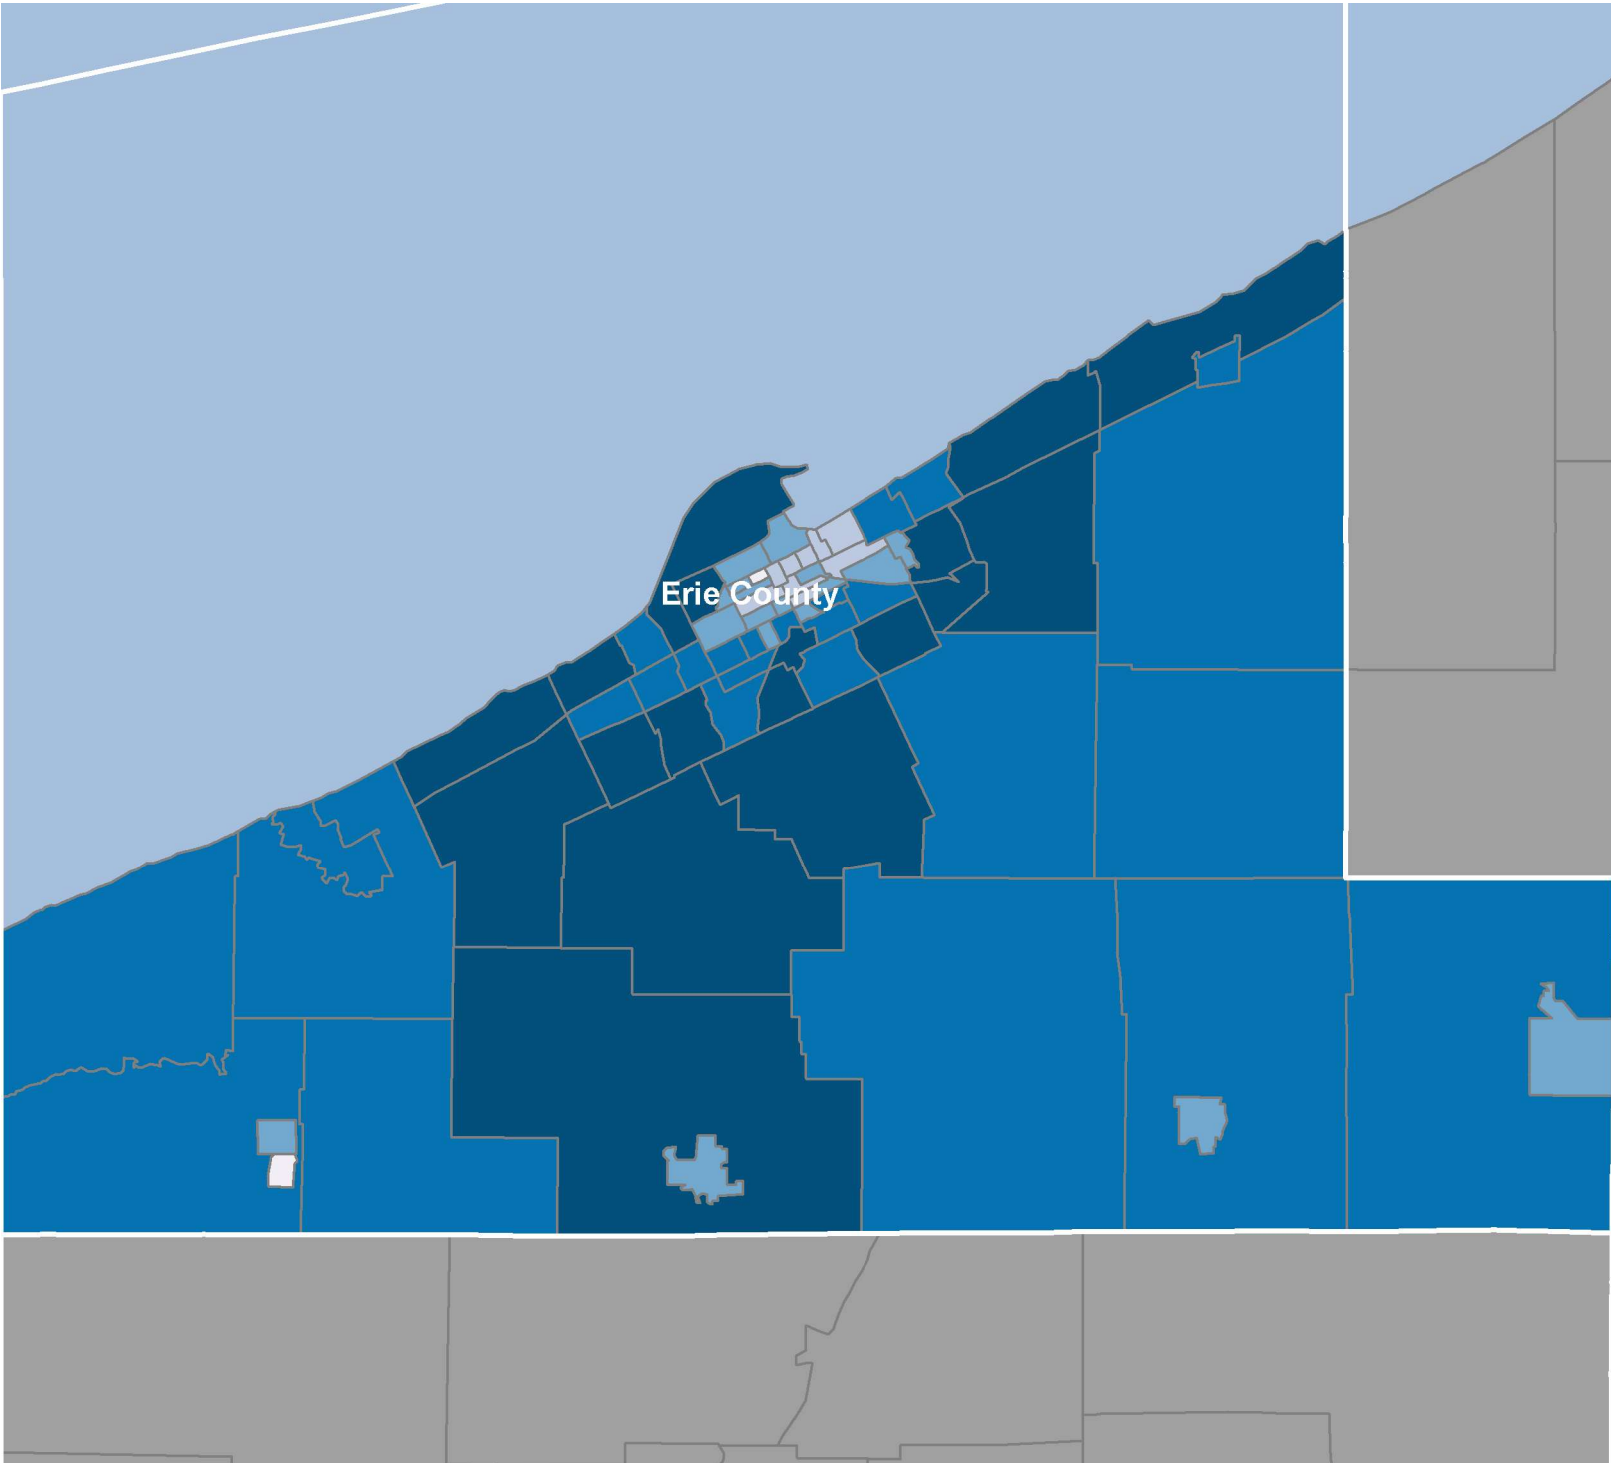

CNB BANK - 2026 CRA - ASSESSMENT AREA INCOME MAP
Erie PA MSA

**Erie, PA MSA
Census Tracts - March 2026**

State ID	State	County ID	County Name	MSA/MD	Census Tract	Tract Income Level	Minority Pct.	Distrsd / Undersvd
42	PA	049	ERIE	21500	0001.00	1:Low	38.34	No
42	PA	049	ERIE	21500	0002.00	4:Upper	9.38	No
42	PA	049	ERIE	21500	0003.00	2:Moderate	36.75	No
42	PA	049	ERIE	21500	0004.00	2:Moderate	50.48	No
42	PA	049	ERIE	21500	0005.00	1:Low	54.56	No
42	PA	049	ERIE	21500	0006.00	1:Low	44.68	No
42	PA	049	ERIE	21500	0007.00	1:Low	55.27	No
42	PA	049	ERIE	21500	0008.00	1:Low	57.44	No
42	PA	049	ERIE	21500	0009.01	2:Moderate	31.07	No
42	PA	049	ERIE	21500	0009.02	0:NA	30.69	No
42	PA	049	ERIE	21500	0010.00	2:Moderate	31.18	No
42	PA	049	ERIE	21500	0011.00	2:Moderate	31.64	No
42	PA	049	ERIE	21500	0012.00	1:Low	53.13	No
42	PA	049	ERIE	21500	0013.00	1:Low	74.94	No
42	PA	049	ERIE	21500	0014.00	2:Moderate	56.45	No
42	PA	049	ERIE	21500	0015.00	1:Low	72.92	No
42	PA	049	ERIE	21500	0016.00	2:Moderate	46.09	No
42	PA	049	ERIE	21500	0017.00	2:Moderate	64.7	No
42	PA	049	ERIE	21500	0018.00	1:Low	74.4	No
42	PA	049	ERIE	21500	0019.00	2:Moderate	35.97	No
42	PA	049	ERIE	21500	0020.00	2:Moderate	36.47	No
42	PA	049	ERIE	21500	0021.00	3:Middle	12.27	No
42	PA	049	ERIE	21500	0022.00	3:Middle	16.73	No
42	PA	049	ERIE	21500	0023.00	2:Moderate	25.35	No
42	PA	049	ERIE	21500	0024.00	3:Middle	26.51	No
42	PA	049	ERIE	21500	0025.00	2:Moderate	47.56	No
42	PA	049	ERIE	21500	0026.00	3:Middle	39.54	No
42	PA	049	ERIE	21500	0027.00	3:Middle	25.64	No
42	PA	049	ERIE	21500	0028.00	3:Middle	16.41	No
42	PA	049	ERIE	21500	0029.00	4:Upper	10.54	No
42	PA	049	ERIE	21500	0030.00	3:Middle	21.61	No
42	PA	049	ERIE	21500	0101.01	3:Middle	6.63	No
42	PA	049	ERIE	21500	0101.03	3:Middle	4.38	No
42	PA	049	ERIE	21500	0101.04	3:Middle	5.43	No
42	PA	049	ERIE	21500	0101.07	2:Moderate	6.15	No
42	PA	049	ERIE	21500	0101.08	0:NA	53.09	No
42	PA	049	ERIE	21500	0102.01	3:Middle	7.77	No
42	PA	049	ERIE	21500	0102.02	3:Middle	5.64	No
42	PA	049	ERIE	21500	0103.01	4:Upper	6.25	No
42	PA	049	ERIE	21500	0103.03	4:Upper	10.8	No
42	PA	049	ERIE	21500	0103.04	4:Upper	6.25	No
42	PA	049	ERIE	21500	0104.00	4:Upper	8.33	No
42	PA	049	ERIE	21500	0105.00	3:Middle	10.6	No
42	PA	049	ERIE	21500	0107.00	3:Middle	13.52	No
42	PA	049	ERIE	21500	0108.00	3:Middle	8.94	No
42	PA	049	ERIE	21500	0109.02	3:Middle	9.64	No
42	PA	049	ERIE	21500	0109.03	4:Upper	15.17	No
42	PA	049	ERIE	21500	0109.04	4:Upper	10.66	No
42	PA	049	ERIE	21500	0110.01	4:Upper	13.38	No
42	PA	049	ERIE	21500	0110.02	3:Middle	17.88	No
42	PA	049	ERIE	21500	0111.01	4:Upper	16.57	No
42	PA	049	ERIE	21500	0111.02	3:Middle	11.39	No
42	PA	049	ERIE	21500	0112.01	3:Middle	4.67	No
42	PA	049	ERIE	21500	0112.02	4:Upper	7.72	No
42	PA	049	ERIE	21500	0113.00	2:Moderate	14.43	No
42	PA	049	ERIE	21500	0114.00	3:Middle	9.78	No