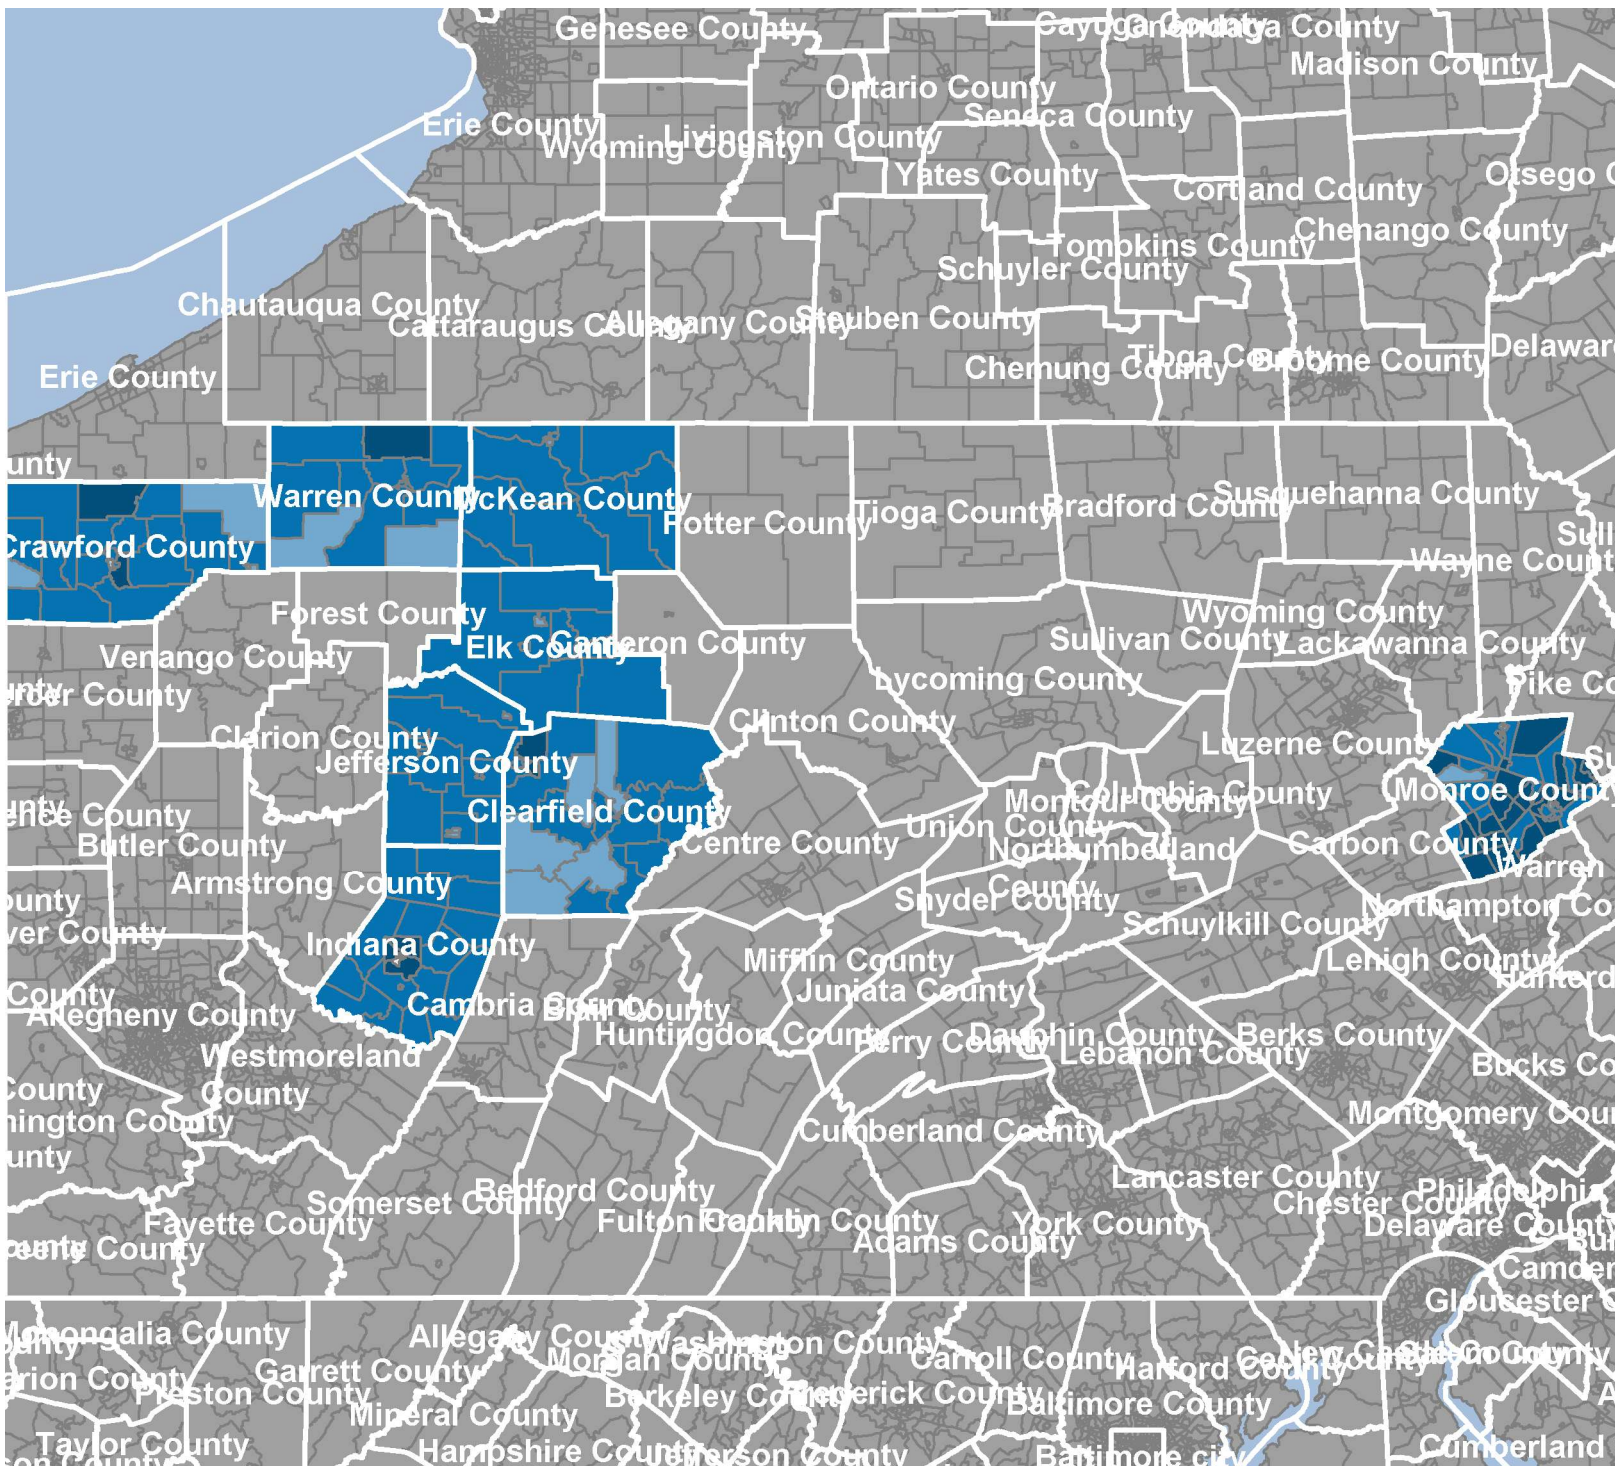

CNB BANK - 2026 CRA - ASSESSMENT AREA INCOME MAP

Pennsylvania Non MSA

**Pennsylvania Non-MSA
Census Tracts - March 2026**

State ID	State	County ID	County Name	MSA/MD	Census Tract	Tract Income Level	Minority Pct.	Distrsd / Undersvd
42	PA	033	CLEARFIELD	99999	3319.00	2:Moderate	4.41	No
42	PA	033	CLEARFIELD	99999	3318.00	3:Middle	5.39	No
42	PA	033	CLEARFIELD	99999	3317.00	3:Middle	21.11	No
42	PA	033	CLEARFIELD	99999	3316.00	2:Moderate	3.9	No
42	PA	033	CLEARFIELD	99999	3315.00	2:Moderate	3.19	No
42	PA	033	CLEARFIELD	99999	3314.02	2:Moderate	4.66	No
42	PA	033	CLEARFIELD	99999	3314.01	3:Middle	3.52	No
42	PA	033	CLEARFIELD	99999	3313.00	3:Middle	5.39	No
42	PA	033	CLEARFIELD	99999	3312.00	3:Middle	7.15	No
42	PA	033	CLEARFIELD	99999	3311.00	2:Moderate	7.62	No
42	PA	033	CLEARFIELD	99999	3310.00	3:Middle	4.17	No
42	PA	033	CLEARFIELD	99999	3309.00	3:Middle	27.4	No
42	PA	033	CLEARFIELD	99999	3308.00	3:Middle	3.75	No
42	PA	033	CLEARFIELD	99999	3307.00	3:Middle	12.17	No
42	PA	033	CLEARFIELD	99999	3306.00	2:Moderate	3.59	No
42	PA	033	CLEARFIELD	99999	3305.00	3:Middle	4.48	No
42	PA	033	CLEARFIELD	99999	3304.00	4:Upper	5.5	No
42	PA	033	CLEARFIELD	99999	3303.00	3:Middle	9.11	No
42	PA	033	CLEARFIELD	99999	3302.00	3:Middle	7.26	No
42	PA	033	CLEARFIELD	99999	3301.00	3:Middle	11.98	No
42	PA	039	CRAWFORD	99999	1120.02	2:Moderate	3.85	No
42	PA	039	CRAWFORD	99999	1120.01	3:Middle	4.55	No
42	PA	039	CRAWFORD	99999	1119.00	3:Middle	3.19	No
42	PA	039	CRAWFORD	99999	1118.00	3:Middle	7.24	No
42	PA	039	CRAWFORD	99999	1117.00	3:Middle	12.96	No
42	PA	039	CRAWFORD	99999	1116.00	1:Low	19.2	No
42	PA	039	CRAWFORD	99999	1115.00	3:Middle	16.82	No
42	PA	039	CRAWFORD	99999	1114.00	4:Upper	8.3	No
42	PA	039	CRAWFORD	99999	1113.00	3:Middle	5.01	No
42	PA	039	CRAWFORD	99999	1112.00	2:Moderate	9.16	No
42	PA	039	CRAWFORD	99999	1111.00	2:Moderate	9.19	No
42	PA	039	CRAWFORD	99999	1110.00	3:Middle	4.93	No
42	PA	039	CRAWFORD	99999	1109.00	3:Middle	6.56	No
42	PA	039	CRAWFORD	99999	1108.00	3:Middle	4.55	No
42	PA	039	CRAWFORD	99999	1107.00	3:Middle	6.98	No
42	PA	039	CRAWFORD	99999	1106.00	3:Middle	5.15	No
42	PA	039	CRAWFORD	99999	1105.02	3:Middle	5.23	No
42	PA	039	CRAWFORD	99999	1105.01	3:Middle	4.94	No
42	PA	039	CRAWFORD	99999	1104.00	3:Middle	5.32	No
42	PA	039	CRAWFORD	99999	1103.00	3:Middle	5.42	No
42	PA	039	CRAWFORD	99999	1102.02	3:Middle	12.47	No
42	PA	039	CRAWFORD	99999	1102.01	4:Upper	5.94	No
42	PA	039	CRAWFORD	99999	1101.00	2:Moderate	4.87	No
42	PA	047	ELK	99999	9513.00	3:Middle	4.76	No
42	PA	047	ELK	99999	9512.00	3:Middle	3.59	No
42	PA	047	ELK	99999	9511.00	3:Middle	4.92	No
42	PA	047	ELK	99999	9510.00	3:Middle	4.33	No
42	PA	047	ELK	99999	9509.00	3:Middle	4.36	No
42	PA	047	ELK	99999	9505.00	2:Moderate	7.74	No
42	PA	047	ELK	99999	9504.00	3:Middle	5.87	No
42	PA	047	ELK	99999	9502.00	3:Middle	4.46	No
42	PA	047	ELK	99999	9501.00	3:Middle	3.88	No
42	PA	063	INDIANA	99999	9622.00	3:Middle	4.65	No
42	PA	063	INDIANA	99999	9621.00	3:Middle	8.25	No
42	PA	063	INDIANA	99999	9620.00	3:Middle	7.96	No