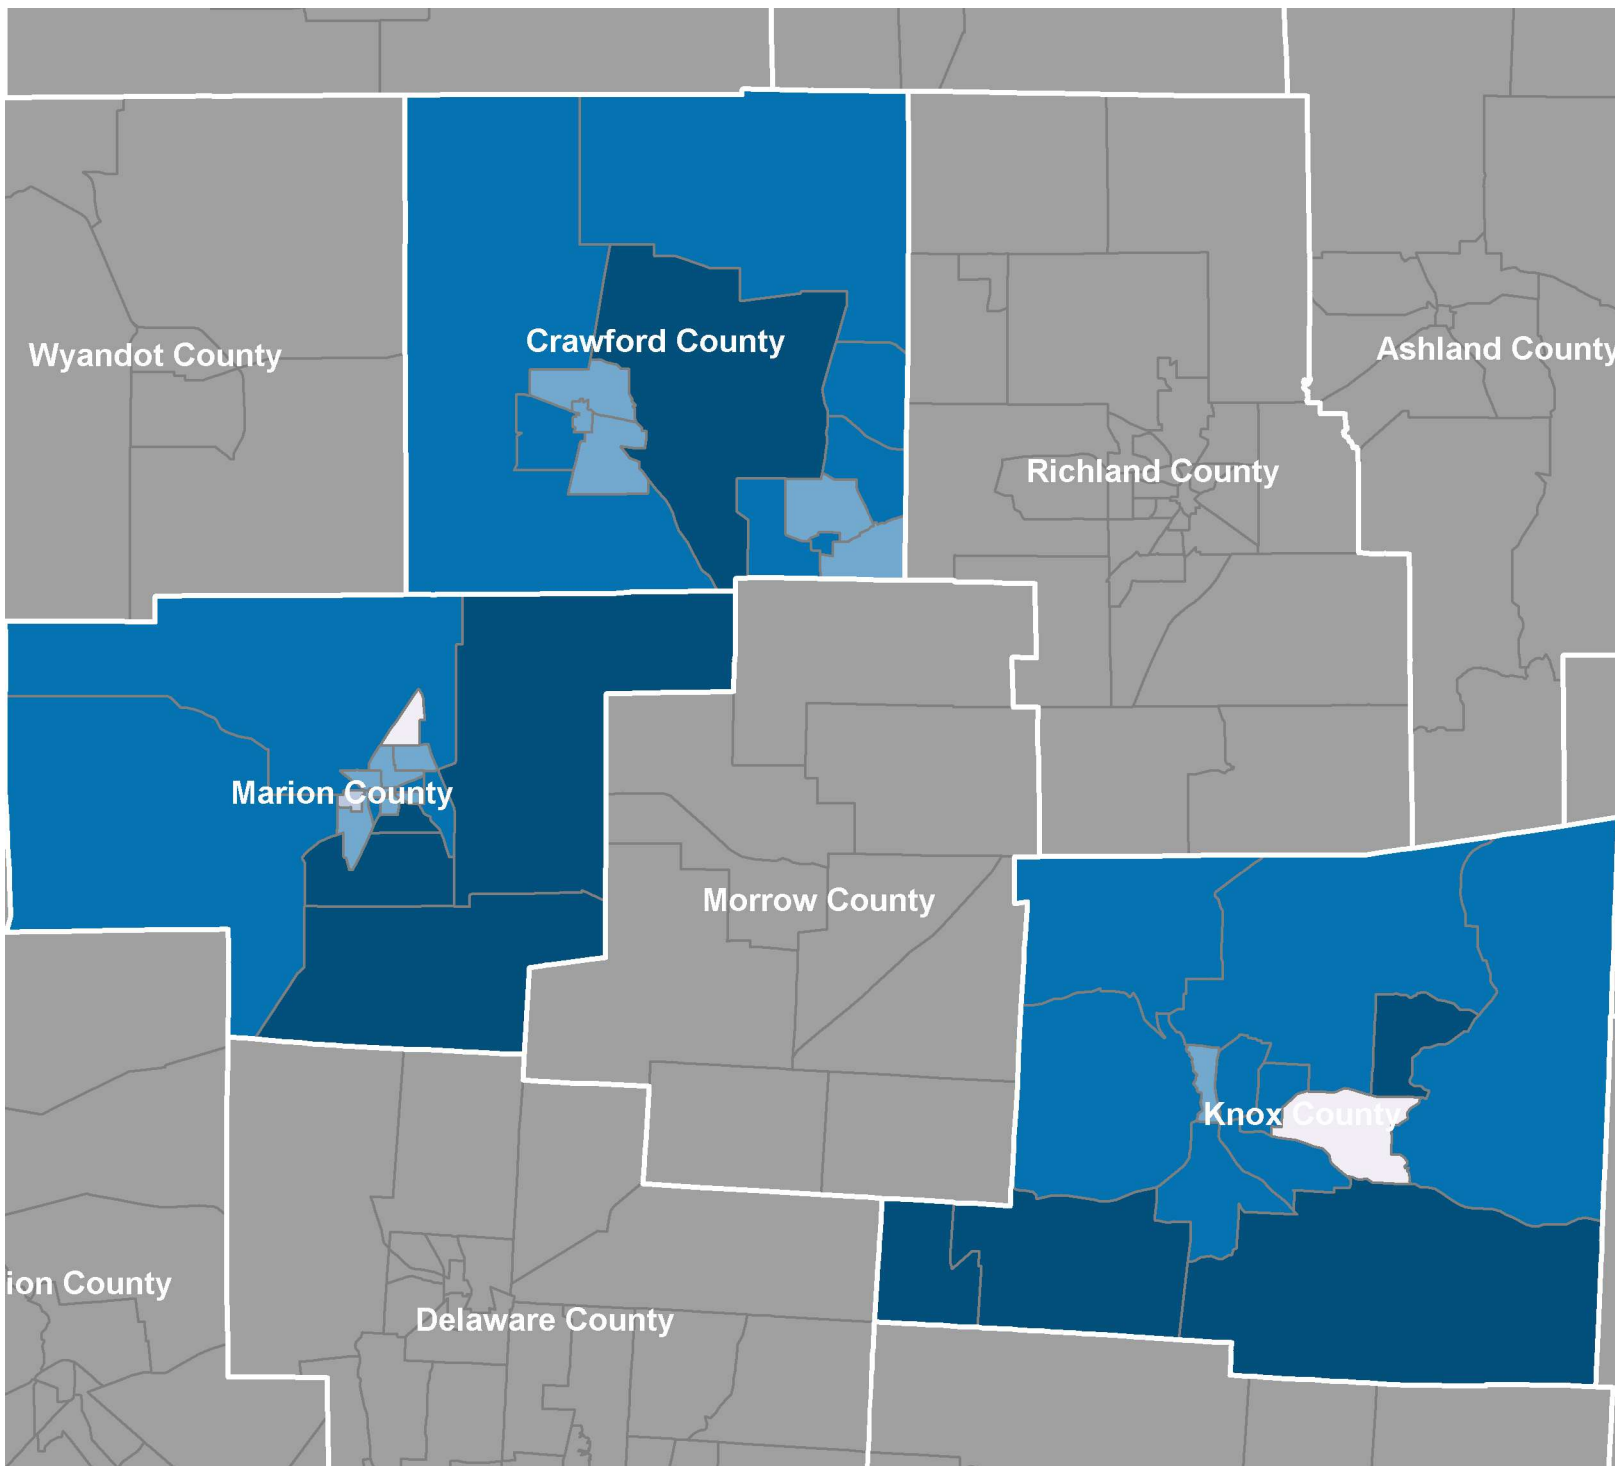

CNB BANK - 2026 CRA - ASSESSMENT AREA INCOME MAP

Ohio Non MSA

Income Level

- NA
- Low
- Moderate
- Middle
- Upper

**Ohio Non-MSA
Census Tracts - March 2026**

State ID	State	County ID	County Name	MSA/MD	Census Tract	Tract Income Level	Minority Pct.	Distrsd / Undersvd
39	OH	033	CRAWFORD	99999	9753.00	2:Moderate	8.31	No
39	OH	033	CRAWFORD	99999	9752.00	3:Middle	6.44	No
39	OH	033	CRAWFORD	99999	9751.00	3:Middle	8.73	No
39	OH	033	CRAWFORD	99999	9750.00	2:Moderate	5.03	No
39	OH	033	CRAWFORD	99999	9749.00	3:Middle	7.85	No
39	OH	033	CRAWFORD	99999	9748.00	3:Middle	8.39	No
39	OH	033	CRAWFORD	99999	9747.00	4:Upper	5.16	No
39	OH	033	CRAWFORD	99999	9746.00	2:Moderate	5.75	No
39	OH	033	CRAWFORD	99999	9745.00	2:Moderate	6.33	No
39	OH	033	CRAWFORD	99999	9744.00	2:Moderate	6.77	No
39	OH	033	CRAWFORD	99999	9743.00	3:Middle	6.95	No
39	OH	033	CRAWFORD	99999	9742.00	3:Middle	3.71	No
39	OH	033	CRAWFORD	99999	9741.00	3:Middle	4.21	No
39	OH	083	KNOX	99999	0077.02	4:Upper	6.66	No
39	OH	083	KNOX	99999	0077.01	4:Upper	5.76	No
39	OH	083	KNOX	99999	0076.00	3:Middle	9.05	No
39	OH	083	KNOX	99999	0075.00	3:Middle	9.14	No
39	OH	083	KNOX	99999	0074.00	4:Upper	4.76	No
39	OH	083	KNOX	99999	0073.02	3:Middle	7.84	No
39	OH	083	KNOX	99999	0073.01	0:NA	17.26	No
39	OH	083	KNOX	99999	0072.00	3:Middle	9.35	No
39	OH	083	KNOX	99999	0071.00	2:Moderate	9.81	No
39	OH	083	KNOX	99999	0070.00	3:Middle	6.75	No
39	OH	083	KNOX	99999	0069.00	3:Middle	5.27	No
39	OH	083	KNOX	99999	0068.02	3:Middle	4.57	No
39	OH	083	KNOX	99999	0068.01	4:Upper	6.97	No
39	OH	083	KNOX	99999	0067.00	3:Middle	4.95	No
39	OH	101	MARION	99999	0105.00	4:Upper	5.47	No
39	OH	101	MARION	99999	0104.00	4:Upper	9.23	No
39	OH	101	MARION	99999	0103.00	3:Middle	6.45	No
39	OH	101	MARION	99999	0102.02	0:NA	49.51	No
39	OH	101	MARION	99999	0102.01	3:Middle	7.56	No
39	OH	101	MARION	99999	0101.00	4:Upper	8.86	No
39	OH	101	MARION	99999	0011.00	2:Moderate	14.81	No
39	OH	101	MARION	99999	0010.00	3:Middle	10.49	No
39	OH	101	MARION	99999	0009.00	2:Moderate	19.61	No
39	OH	101	MARION	99999	0008.00	3:Middle	14.13	No
39	OH	101	MARION	99999	0007.00	2:Moderate	13.05	No
39	OH	101	MARION	99999	0006.00	4:Upper	10.37	No
39	OH	101	MARION	99999	0005.02	2:Moderate	13.77	No
39	OH	101	MARION	99999	0005.01	3:Middle	16.68	No
39	OH	101	MARION	99999	0004.00	2:Moderate	11.54	No
39	OH	101	MARION	99999	0003.00	1:Low	10.91	No
39	OH	101	MARION	99999	0002.00	2:Moderate	17.78	No
39	OH	101	MARION	99999	0001.00	2:Moderate	15.78	No